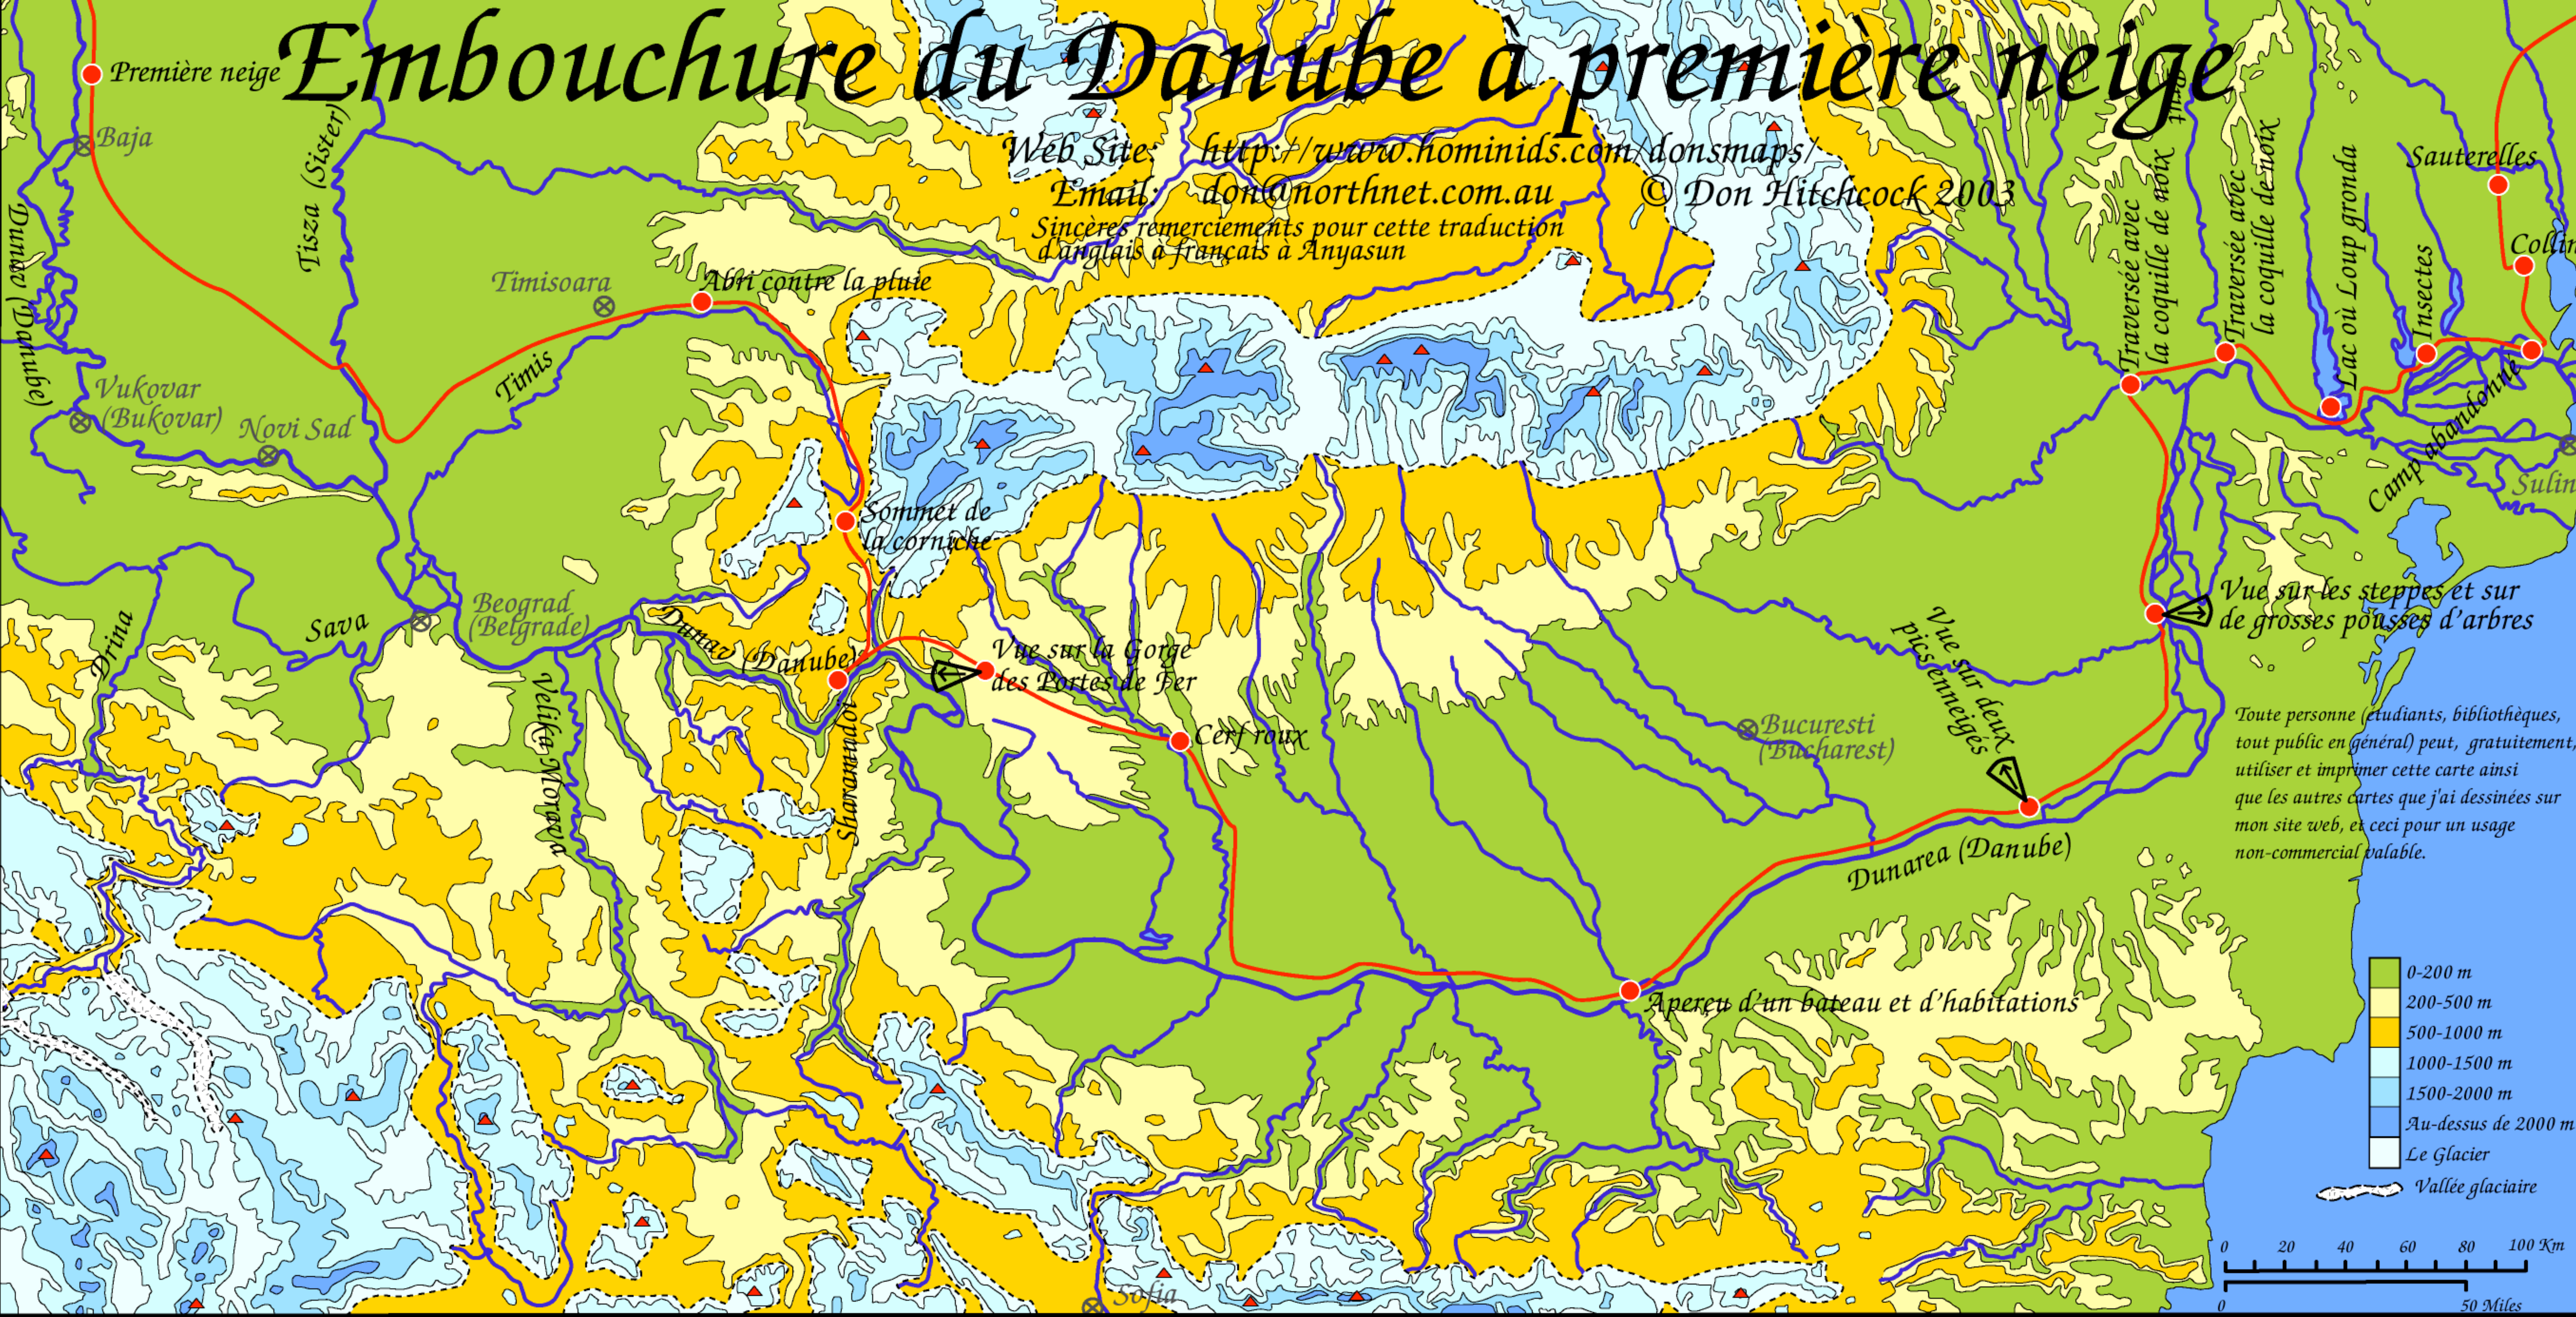

Embouchure du Danube à première neige

Web Site: <http://www.hominids.com/donmaps/>
Email: don@northnet.com.au
© Don Hitchcock 2003
Sincères remerciements pour cette traduction d'anglais à français à Anyasun

Toute personne (étudiants, bibliothèques, tout public en général) peut, gratuitement, utiliser et imprimer cette carte ainsi que les autres cartes que j'ai dessinées sur mon site web, et ceci pour un usage non-commercial valable.

- 0-200 m
- 200-500 m
- 500-1000 m
- 1000-1500 m
- 1500-2000 m
- Au-dessus de 2000 m
- Le Glacier
- Vallée glaciaire